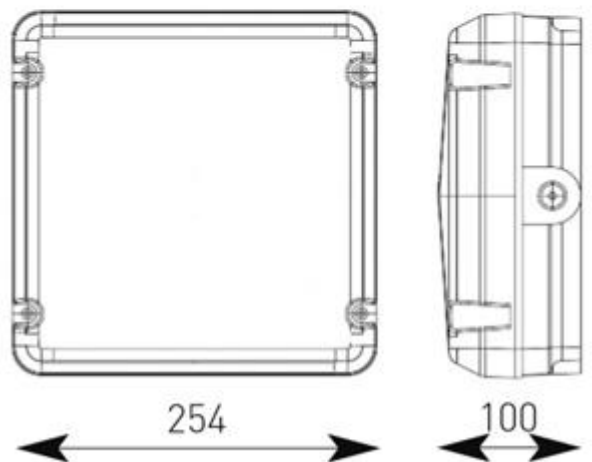

Code	Description	Lamp
AALED1/BV	8W	LED

LED Information

Total (Watts)	8W 14W
Lumens	718lm 1232lm
CCT	4000K
Input	240V

AALED1

AALED2